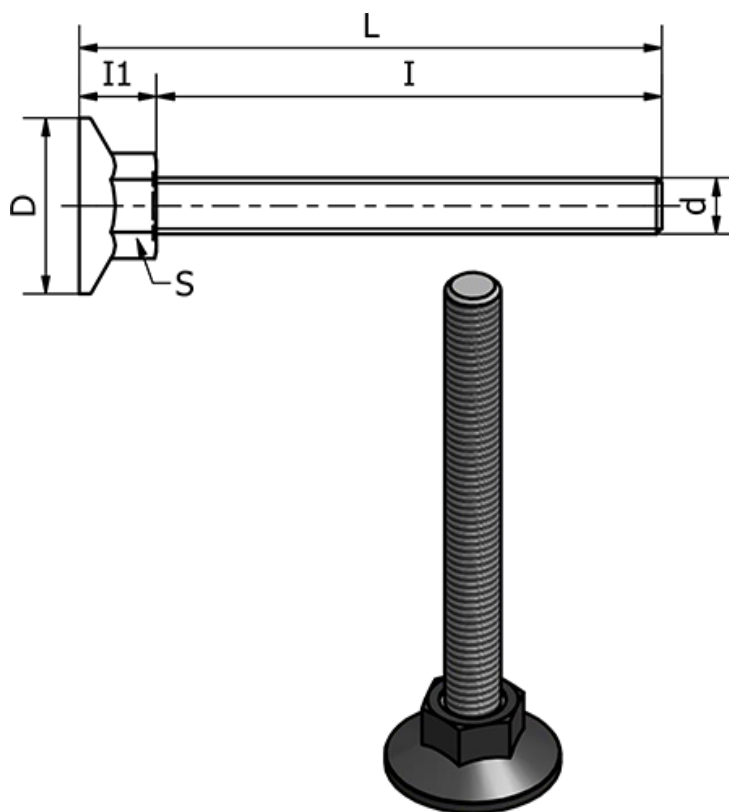

Varenummer: 2310431161
Beskrivelse: E+G Stilleben
LX.30-SW17-SST-M8X33

Mål

d	= M8
D	= 30
I	= 33
I1	= 12
L	= 43
Max statisk belastning (N)	= 2500
S	= 17
Type	= AISI 304 Rustfast

Vægt (g) = -